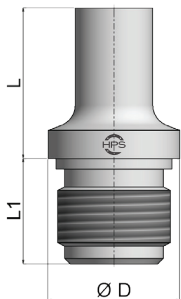

OIL MULTI-COUPLINGS – M115 SERIES

MULTI COUPLEURS À HUILE – SÉRIE M115

HYDRAULIK MULTIKUPPLUNGEN – SERIE M115

■ PARKING PLATE / **PLAQUE DE RANGEMENT** / PARKPLATTE

SPS11503

SPS11505

• For Press Side / **Côté presse** / *Maschinenseite*

■ PLUG / **EMBOUT** / NIPPEL – M115

Thread	Ø D	L	L1	Part-number
M8x1	12	16.5	11.3	P11503
M14x1.5	17.5	21.5	16	P11505

■ COUPLER / **COUPLEUR** / KUPPLUNG – M115

Ø D	L	Part-number
13	32.5	C11503
18.5	42	C11505