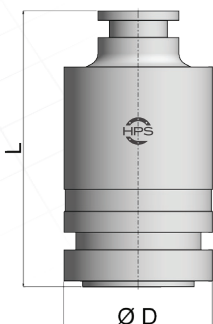

OIL MULTI-COUPLINGS – M115 SERIES

MULTI COUPLEURS À HUILE – SÉRIE M115

HYDRAULIK MULTIKUPPLUNGEN – SERIE M115

■ PARKING PLATE / **PLAQUE DE RANGEMENT** / PARKPLATTE

SPS11503

SPS11505

• For Press Side / **Côté presse** / *Maschinenseite*

■ PLUG / **EMBOUT** / NIPPEL – M115

Thread	Ø D	L	L1	Part-number
M8x1	12	16.5	11.3	P11503
M14x1.5	17.5	21.5	16	P11505

■ COUPLER / **COUPLEUR** / KUPPLUNG – M115

Ø D	L	Part-number
13	32.5	C11503
18.5	42	C11505