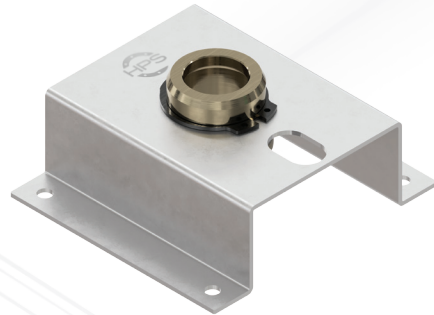

OIL MULTI-COUPLINGS – M115 SERIES

MULTI COUPLEURS À HUILE – SÉRIE M115

HYDRAULIK MULTIKUPPLUNGEN – SERIE M115

■ PARKING PLATE / **PLAQUE DE RANGEMENT** / PARKPLATTE

SPS11503

SPS11505

• For Press Side / **Côté presse** / *Maschinenseite*

■ PLUG / **EMBOUT** / NIPPEL – M115

Thread	Ø D	L	L1	Part-number
M8x1	12	16.5	11.3	P11503
M14x1.5	17.5	21.5	16	P11505

■ COUPLER / **COUPLEUR** / KUPPLUNG – M115

Ø D	L	Part-number
13	32.5	C11503
18.5	42	C11505