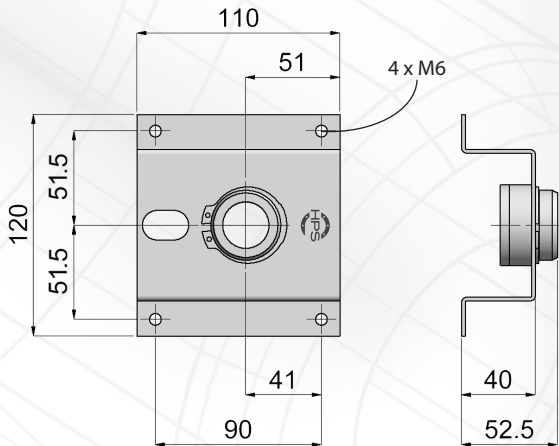

OIL MULTI-COUPLINGS – M115 SERIES

MULTI COUPLEURS À HUILE – SÉRIE M115

HYDRAULIK MULTIKUPPLUNGEN – SERIE M115

■ PARKING PLATE / **PLAQUE DE RANGEMENT** / PARKPLATTE

SPS11503

SPS11505

• For Press Side / **Côté presse** / *Maschinenseite*

■ PLUG / **EMBOUT** / NIPPEL – M115

Thread	Ø D	L	L1	Part-number
M8x1	12	16.5	11.3	P11503
M14x1.5	17.5	21.5	16	P11505

■ COUPLER / **COUPLEUR** / KUPPLUNG – M115

Ø D	L	Part-number
13	32.5	C11503
18.5	42	C11505