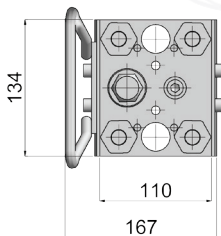

PS7804R38

- Fitted with 4 Non-Spill, Flush faced Plugs (2 circuits)
  Monté avec 4 Raccords anti-goutte (2 circuits)

*4 Kupplungen und Nippel leckagefrei
mit ebenen Stirnflächen (2 Kreise)*

- With 3/8 Female Thread

Taraudé 3/8 / Mit 3/8 Innengewinde