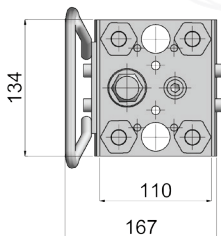

PS7802R12

- Fitted with 2 Non-Spill, Flush faced Plugs (1 circuits)
  Monté avec 2 Raccords anti-goutte (1 circuits)

*2 Kupplungen und Nippel leckagefrei
mit ebenen Stirnflächen (1 Kreise)*

- With 1/2 Female Thread

Taraudé 1/2 / Mit 1/2 Innengewinde