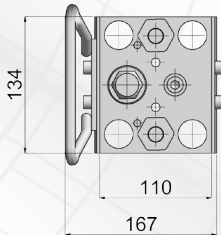

OIL MULTI-COUPPLINGS – 78 SERIES

MULTI COUPLEURS À HUILE – SÉRIE 78

HYDRAULIK MULTIKUPPLUNGEN – SERIE 78

■ PRESS SIDE / CÔTÉ PRESSE / MASCHINENSEITIG

PS7802R38

- Fitted with 2 Non-Spill, Flush faced Plugs (1 circuits)
  Monté avec 2 Raccords anti-goutte (1 circuits)

*2 Kupplungen und Nippel leckagefrei
mit ebenen Stirnflächen (1 Kreise)*

- With 3/8 Female Thread

Taraudé 3/8 / Mit 3/8 Innengewinde