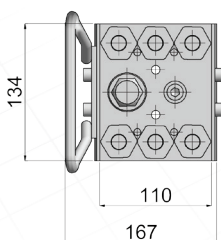

PS7804R12

- Fitted with 4 Non-Spill, Flush faced Plugs (2 circuits)
  Monté avec 4 Raccords anti-goutte (2 circuits)

*4 Kupplungen und Nippel leckagefrei
mit ebenen Stirnflächen (2 Kreise)*

- With 1/2 Female Thread

Taraudé 1/2 / Mit 1/2 Innengewinde