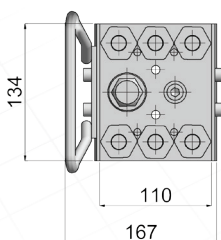

PS7806R38

- Fitted with 6 Non-Spill, Flush faced Plugs (3 circuits)
  Monté avec 6 Raccords anti-goutte (3 circuits)

*6 Kupplungen und Nippel leckagefrei
mit ebenen Stirnflächen (3 Kreise)*

- With 3/8 Female Thread

Taraudé 3/8 / Mit 3/8 Innengewinde