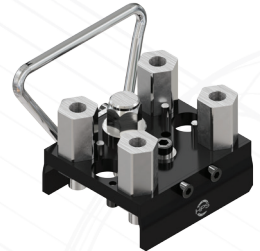

PS7804R38

- Fitted with 4 Non-Spill, Flush faced Plugs (2 circuits)
  Monté avec 4 Raccords anti-goutte (2 circuits)

*4 Kupplungen und Nippel leckagefrei
mit ebenen Stirnflächen (2 Kreise)*

- With 3/8 Female Thread

Taraudé 3/8 / Mit 3/8 Innengewinde