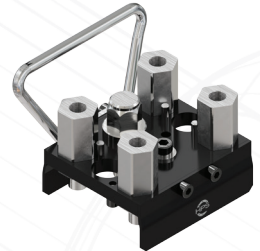

##### PS7802R38

- Fitted with 2 Non-Spill, Flush faced Plugs (1 circuits)  
**Monté avec 2 Raccords anti-goutte (1 circuits)**

*2 Kupplungen und Nippel leckagefrei  
mit ebenen Stirnflächen (1 Kreise)*

- With 3/8 Female Thread

**Taraudé 3/8 / Mit 3/8 Innengewinde**

##### PS7802R12

- Fitted with 2 Non-Spill, Flush faced Plugs (1 circuits)  
**Monté avec 2 Raccords anti-goutte (1 circuits)**

*2 Kupplungen und Nippel leckagefrei  
mit ebenen Stirnflächen (1 Kreise)*

- With 1/2 Female Thread

##### PS7804R38

- Fitted with 4 Non-Spill, Flush faced Plugs (2 circuits)  
**Monté avec 4 Raccords anti-goutte (2 circuits)**

*4 Kupplungen und Nippel leckagefrei  
mit ebenen Stirnflächen (2 Kreise)*

- With 3/8 Female Thread