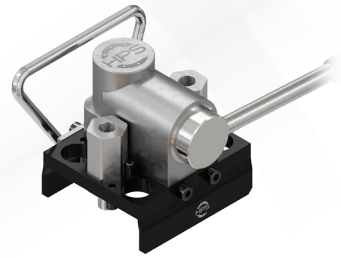

OIL MULTI-COUPPLINGS – 49 SERIES

MULTI COUPLEURS À HUILE – SÉRIE 49

HYDRAULIK MULTIKUPPLUNGEN – SERIE 49

■ PRESS SIDE / CÔTÉ PRESSE / MASCHINENSEITIG

PS4902R38

- Fitted with 2 Non-Spill, Flush faced Plugs (1 circuits)
Monté avec 2 Raccords anti-goutte (1 circuits)
2 Kupplungen und Nippel leckagefrei mit ebenen Stirnflächen (1 Kreise)
 - With 3/8 Female Thread**Taraudé 3/8 / Mit 3/8 Innengewinde**

PS4902R12

- Fitted with 2 Non-Spill, Flush faced Plugs (1 circuits)
Monté avec 2 Raccords anti-goutte (1 circuits)
2 Kupplungen und Nippel leckagefrei mit ebenen Stirnflächen (1 Kreise)
 - With 1/2 Female Thread**Taraudé 1/2 / Mit 1/2 Innengewinde**

PS4904R38

- Fitted with 4 Non-Spill, Flush faced Plugs (2 circuits)
Monté avec 4 Raccords anti-goutte (2 circuits)
4 Kupplungen und Nippel leckagefrei mit ebenen Stirnflächen (2 Kreise)
 - With 3/8 Female Thread**Taraudé 3/8 / Mit 3/8 Innengewinde**

PS4904R12

- Fitted with 4 Non-Spill, Flush faced Plugs (2 circuits)
Monté avec 4 Raccords anti-goutte (2 circuits)
4 Kupplungen und Nippel leckagefrei mit ebenen Stirnflächen (2 Kreise)
 - With 1/2 Female Thread**Taraudé 1/2 / Mit 1/2 Innengewinde**