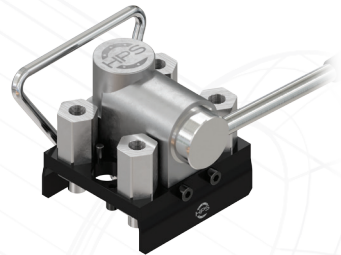

OIL MULTI-COUPPLINGS – 49 SERIES

MULTI COUPLEURS À HUILE – SÉRIE 49

HYDRAULIK MULTIKUPPLUNGEN – SERIE 49

■ PRESS SIDE / CÔTÉ PRESSE / MASCHINENSEITIG

PS4902R38

- Fitted with 2 Non-Spill, Flush faced Plugs (1 circuits)
Monté avec 2 Raccords anti-goutte (1 circuits)
2 Kupplungen und Nippel leckagefrei mit ebenen Stirnflächen (1 Kreise)
 - With 3/8 Female Thread**Taraudé 3/8 / Mit 3/8 Innengewinde**

PS4902R12

- Fitted with 2 Non-Spill, Flush faced Plugs (1 circuits)
Monté avec 2 Raccords anti-goutte (1 circuits)
2 Kupplungen und Nippel leckagefrei mit ebenen Stirnflächen (1 Kreise)
 - With 1/2 Female Thread**Taraudé 1/2 / Mit 1/2 Innengewinde**

PS4904R38

- Fitted with 4 Non-Spill, Flush faced Plugs (2 circuits)
Monté avec 4 Raccords anti-goutte (2 circuits)
4 Kupplungen und Nippel leckagefrei mit ebenen Stirnflächen (2 Kreise)
 - With 3/8 Female Thread**Taraudé 3/8 / Mit 3/8 Innengewinde**

PS4904R12

- Fitted with 4 Non-Spill, Flush faced Plugs (2 circuits)
Monté avec 4 Raccords anti-goutte (2 circuits)
4 Kupplungen und Nippel leckagefrei mit ebenen Stirnflächen (2 Kreise)
 - With 1/2 Female Thread**Taraudé 1/2 / Mit 1/2 Innengewinde**