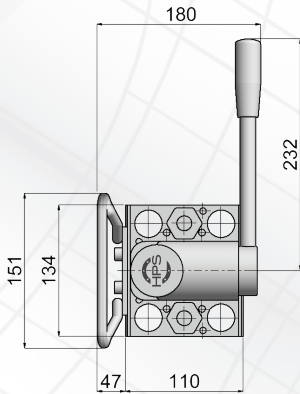

OIL MULTI-COUPPLINGS – 49 SERIES

MULTI COUPLEURS À HUILE – SÉRIE 49

HYDRAULIK MULTIKUPPLUNGEN – SERIE 49

■ PRESS SIDE / CÔTÉ PRESSE / MASCHINENSEITIG

PS4902R38

- Fitted with 2 Non-Spill, Flush faced Plugs (1 circuits)
Monté avec 2 Raccords anti-goutte (1 circuits)
2 Kupplungen und Nippel leckagefrei mit ebenen Stirnflächen (1 Kreise)
 - With 3/8 Female Thread**Taraudé 3/8 / Mit 3/8 Innengewinde**

PS4902R12

- Fitted with 2 Non-Spill, Flush faced Plugs (1 circuits)
Monté avec 2 Raccords anti-goutte (1 circuits)
2 Kupplungen und Nippel leckagefrei mit ebenen Stirnflächen (1 Kreise)
 - With 1/2 Female Thread**Taraudé 1/2 / Mit 1/2 Innengewinde**

PS4904R38

- Fitted with 4 Non-Spill, Flush faced Plugs (2 circuits)
Monté avec 4 Raccords anti-goutte (2 circuits)
4 Kupplungen und Nippel leckagefrei mit ebenen Stirnflächen (2 Kreise)
 - With 3/8 Female Thread**Taraudé 3/8 / Mit 3/8 Innengewinde**

PS4904R12

- Fitted with 4 Non-Spill, Flush faced Plugs (2 circuits)
Monté avec 4 Raccords anti-goutte (2 circuits)
4 Kupplungen und Nippel leckagefrei mit ebenen Stirnflächen (2 Kreise)
 - With 1/2 Female Thread**Taraudé 1/2 / Mit 1/2 Innengewinde**