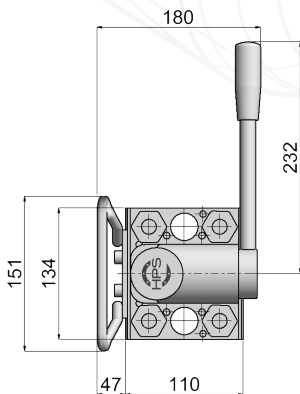

OIL MULTI-COUPPLINGS – 49 SERIES

MULTI COUPLEURS À HUILE – SÉRIE 49

HYDRAULIK MULTIKUPPLUNGEN – SERIE 49

■ PRESS SIDE / CÔTÉ PRESSE / MASCHINENSEITIG

PS4902R38

- Fitted with 2 Non-Spill, Flush faced Plugs (1 circuits)
Monté avec 2 Raccords anti-goutte (1 circuits)
2 Kupplungen und Nippel leckagefrei mit ebenen Stirnflächen (1 Kreise)
 - With 3/8 Female Thread**Taraudé 3/8 / Mit 3/8 Innengewinde**

PS4902R12

- Fitted with 2 Non-Spill, Flush faced Plugs (1 circuits)
Monté avec 2 Raccords anti-goutte (1 circuits)
2 Kupplungen und Nippel leckagefrei mit ebenen Stirnflächen (1 Kreise)
 - With 1/2 Female Thread**Taraudé 1/2 / Mit 1/2 Innengewinde**

PS4904R38

- Fitted with 4 Non-Spill, Flush faced Plugs (2 circuits)
Monté avec 4 Raccords anti-goutte (2 circuits)
4 Kupplungen und Nippel leckagefrei mit ebenen Stirnflächen (2 Kreise)
 - With 3/8 Female Thread**Taraudé 3/8 / Mit 3/8 Innengewinde**

PS4904R12

- Fitted with 4 Non-Spill, Flush faced Plugs (2 circuits)
Monté avec 4 Raccords anti-goutte (2 circuits)
4 Kupplungen und Nippel leckagefrei mit ebenen Stirnflächen (2 Kreise)
 - With 1/2 Female Thread**Taraudé 1/2 / Mit 1/2 Innengewinde**