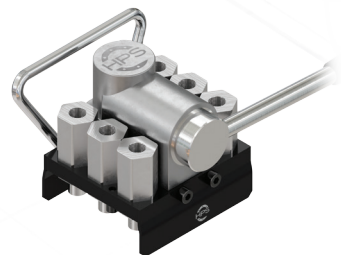

PS4902R12

- Fitted with 2 Non-Spill, Flush faced Plugs (1 circuits)
Monté avec 2 Raccords anti-goutte (1 circuits)
2 Kupplungen und Nippel leckagefrei mit ebenen Stirnflächen (1 Kreise)
 - With 1/2 Female Thread**Taraudé 1/2 / Mit 1/2 Innengewinde**

PS4904R38

- Fitted with 4 Non-Spill, Flush faced Plugs (2 circuits)
Monté avec 4 Raccords anti-goutte (2 circuits)
4 Kupplungen und Nippel leckagefrei mit ebenen Stirnflächen (2 Kreise)
 - With 3/8 Female Thread**Taraudé 3/8 / Mit 3/8 Innengewinde**

PS4904R12

- Fitted with 4 Non-Spill, Flush faced Plugs (2 circuits)
Monté avec 4 Raccords anti-goutte (2 circuits)
4 Kupplungen und Nippel leckagefrei mit ebenen Stirnflächen (2 Kreise)
 - With 1/2 Female Thread**Taraudé 1/2 / Mit 1/2 Innengewinde**

PS4906R38

- Fitted with 6 Non-Spill, Flush faced Plugs (3 circuits)
Monté avec 6 Raccords anti-goutte (3 circuits)
6 Kupplungen und Nippel leckagefrei mit ebenen Stirnflächen (3 Kreise)
 - With 3/8 Female Thread**Taraudé 3/8 / Mit 3/8 Innengewinde**