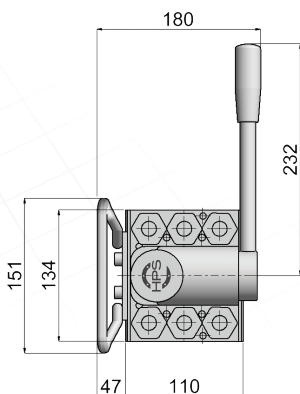

PS4902R12

- Fitted with 2 Non-Spill, Flush faced Plugs (1 circuits)
Monté avec 2 Raccords anti-goutte (1 circuits)
2 Kupplungen und Nippel leckagefrei mit ebenen Stirnflächen (1 Kreise)
 - With 1/2 Female Thread**Taraudé 1/2 / Mit 1/2 Innengewinde**

PS4904R38

- Fitted with 4 Non-Spill, Flush faced Plugs (2 circuits)
Monté avec 4 Raccords anti-goutte (2 circuits)
4 Kupplungen und Nippel leckagefrei mit ebenen Stirnflächen (2 Kreise)
 - With 3/8 Female Thread**Taraudé 3/8 / Mit 3/8 Innengewinde**

PS4904R12

- Fitted with 4 Non-Spill, Flush faced Plugs (2 circuits)
Monté avec 4 Raccords anti-goutte (2 circuits)
4 Kupplungen und Nippel leckagefrei mit ebenen Stirnflächen (2 Kreise)
 - With 1/2 Female Thread**Taraudé 1/2 / Mit 1/2 Innengewinde**

PS4906R38

- Fitted with 6 Non-Spill, Flush faced Plugs (3 circuits)
Monté avec 6 Raccords anti-goutte (3 circuits)
6 Kupplungen und Nippel leckagefrei mit ebenen Stirnflächen (3 Kreise)
 - With 3/8 Female Thread**Taraudé 3/8 / Mit 3/8 Innengewinde**