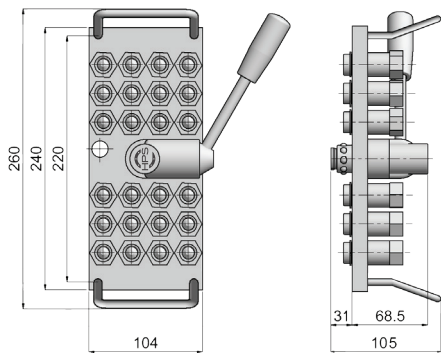

#### PRESS SIDE / CÔTÉ PRESSE / MASCHINENSEITIG

**PS2924T10** Socket only: PS29T10VL (page 60)

- Fitted with 24 Sockets for Hose Ø10mm (interior) / **Monté avec 24 Raccords pour Tuyau Ø10mm intérieur**  
24 Buchsen für Schlauch Ø10 mm innen

**PS2924T12** Socket only: PS29T12VL (page 60)

- Fitted with 24 Sockets for Hose Ø12mm (interior) / **Monté avec 24 Raccords pour Tuyau Ø12mm intérieur**  
24 Buchsen für Schlauch Ø12 mm innen

**PS2924R38** Socket only: PS29R38VL (page 60)

- Fitted with 24 Sockets / **Monté avec 24 Raccords** / 24 Buchsen
- 3/8 BSP Female Thread / **3/8 BSP Taraudés** / 3/8 BSP Innengewinde