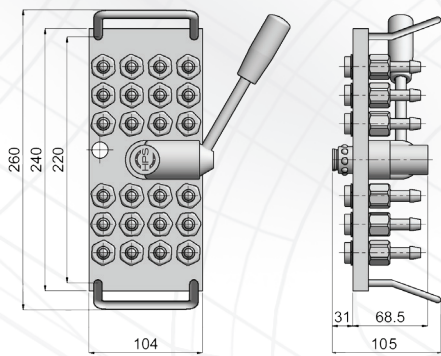

### WASSER MULTIKUPPLUNGEN – SERIE 29

#### PRESS SIDE / CÔTÉ PRESSE / MASCHINENSEITIG

**PS2924T10** Socket only: PS29T10VL (page 60)

- Fitted with 24 Sockets for Hose Ø10mm (interior) / **Monté avec 24 Raccords pour Tuyau Ø10mm intérieur**  
24 Buchsen für Schlauch Ø10 mm innen

**PS2924T12** Socket only: PS29T12VL (page 60)

- Fitted with 24 Sockets for Hose Ø12mm (interior) / **Monté avec 24 Raccords pour Tuyau Ø12mm intérieur**  
24 Buchsen für Schlauch Ø12 mm innen

**PS2924R38** Socket only: PS29R38VL (page 60)

- Fitted with 24 Sockets / **Monté avec 24 Raccords** / 24 Buchsen
- 3/8 BSP Female Thread / **3/8 BSP Taraudés** / 3/8 BSP Innengewinde