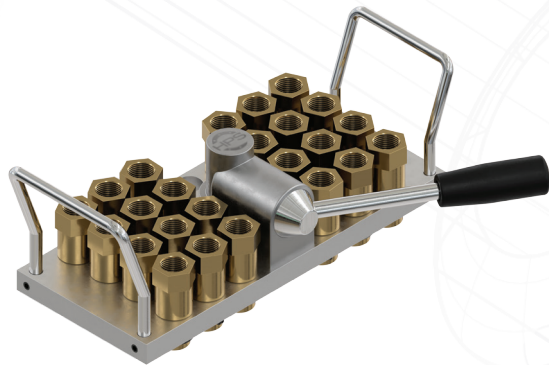

PS2924R38 Socket only: PS29R38VL (page 60)

- Fitted with 24 Sockets / **Monté avec 24 Raccords** / 24 Buchsen
- 3/8 BSP Female Thread / **3/8 BSP Taraudés** / 3/8 BSP Innengewinde