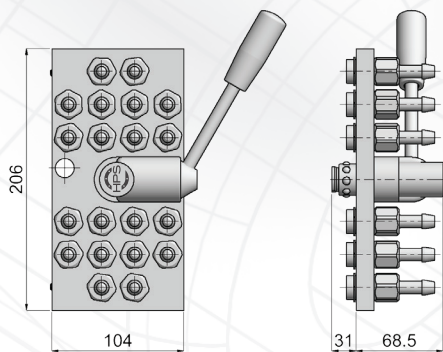

### WASSER MULTIKUPPLUNGEN – SERIE 29

#### PRESS SIDE / CÔTÉ PRESSE / MASCHINENSEITIG

**PS2920T10** Socket only: PS29T10VL (page 60)

- Fitted with 20 Sockets for Hose Ø10mm (interior) / **Monté avec 20 Raccords pour Tuyau Ø10mm intérieur**  
20 Buchsen für Schlauch Ø10 mm innen

**PS2920T12** Socket only: PS29T12VL (page 60)

- Fitted with 20 Sockets for Hose Ø12mm (interior) / **Monté avec 20 Raccords pour Tuyau Ø12mm intérieur**  
20 Buchsen für Schlauch Ø12 mm innen

**PS2920R38** Socket only: PS29R38VL (page 60)

- Fitted with 20 Sockets / **Monté avec 20 Raccords** / 20 Buchsen
- 3/8 BSP Female Thread / **3/8 BSP Taraudés** / 3/8 BSP Innengewinde