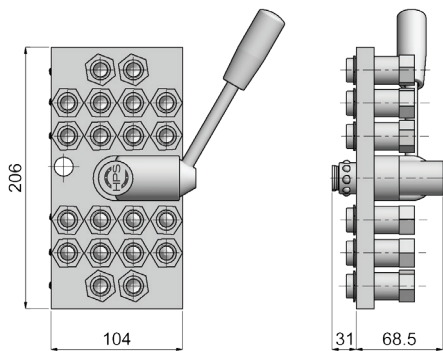

#### PRESS SIDE / CÔTÉ PRESSE / MASCHINENSEITIG

**PS2920T10** Socket only: PS29T10VL (page 60)

- Fitted with 20 Sockets for Hose Ø10mm (interior) / **Monté avec 20 Raccords pour Tuyau Ø10mm intérieur**  
20 Buchsen für Schlauch Ø10 mm innen

**PS2920T12** Socket only: PS29T12VL (page 60)

- Fitted with 20 Sockets for Hose Ø12mm (interior) / **Monté avec 20 Raccords pour Tuyau Ø12mm intérieur**  
20 Buchsen für Schlauch Ø12 mm innen

**PS2920R38** Socket only: PS29R38VL (page 60)

- Fitted with 20 Sockets / **Monté avec 20 Raccords** / 20 Buchsen
- 3/8 BSP Female Thread / **3/8 BSP Taraudés** / 3/8 BSP Innengewinde