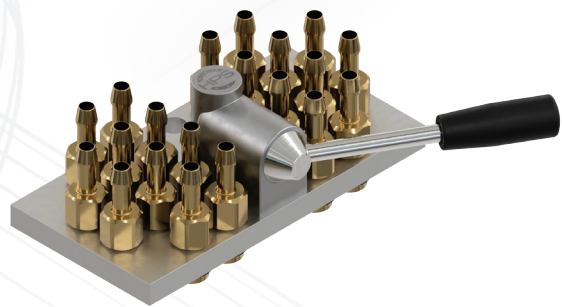

### WASSER MULTIKUPPLUNGEN – SERIE 29

#### PRESS SIDE / CÔTÉ PRESSE / MASCHINENSEITIG

**PS2920T10** Socket only: PS29T10VL (page 60)

- Fitted with 20 Sockets for Hose Ø10mm (interior) / **Monté avec 20 Raccords pour Tuyau Ø10mm intérieur**  
20 Buchsen für Schlauch Ø10 mm innen

**PS2920T12** Socket only: PS29T12VL (page 60)

- Fitted with 20 Sockets for Hose Ø12mm (interior) / **Monté avec 20 Raccords pour Tuyau Ø12mm intérieur**  
20 Buchsen für Schlauch Ø12 mm innen

**PS2920R38** Socket only: PS29R38VL (page 60)

- Fitted with 20 Sockets / **Monté avec 20 Raccords** / 20 Buchsen
- 3/8 BSP Female Thread / **3/8 BSP Taraudés** / 3/8 BSP Innengewinde