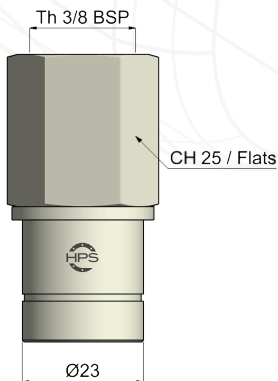

WATER MULTI-COUPPLINGS – 25 SERIES

MULTI COUPLEURS À EAU – SÉRIE 25

WASSER MULTIKUPPLUNGEN – SERIE 25

■ PRESS SIDE / CÔTÉ PRESSE / MASCHINENSEITIG

PS25T10SLVL

- Sockets for Push-Lock Hose $\varnothing 10$ mm (interior)
- Raccords pour Tuyau Push Lock $\varnothing 10$ mm intérieur**
- Buchsen für Push-Lock-Schlauch $\varnothing 10$ mm innen*

PS25T12SLVL

- Sockets for Push-Lock Hose $\varnothing 12$ mm (interior)
- Raccords pour Tuyau Push Lock $\varnothing 12$ mm intérieur**
- Buchsen für Push-Lock-Schlauch $\varnothing 12$ mm innen*

PS25R38VL

- 3/8 BSP Female Thread
- 3/8 BSP Taraudés**
- 3/8 BSP Innengewinde*

□ MOULD SIDE / CÔTÉ MOULE / WERKZEUGSEITIG

MS25R38VL

- Plugs: 3/8 BSP Female Thread
- Raccord Mâle 3/8 BSP Taraudés**
- Stecker: 3/8 BSP Innengewinde*