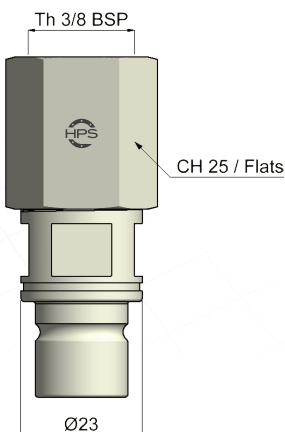

WATER MULTI-COUPPLINGS – 25 SERIES

MULTI COUPLEURS À EAU – SÉRIE 25

WASSER MULTIKUPPLUNGEN – SERIE 25

■ PRESS SIDE / CÔTÉ PRESSE / MASCHINENSEITIG

PS25T10SLVL

- Sockets for Push-Lock Hose $\varnothing 10$ mm (interior)
- Raccords pour Tuyau Push Lock $\varnothing 10$ mm intérieur**
- Buchsen für Push-Lock-Schlauch $\varnothing 10$ mm innen*

PS25T12SLVL

- Sockets for Push-Lock Hose $\varnothing 12$ mm (interior)
- Raccords pour Tuyau Push Lock $\varnothing 12$ mm intérieur**
- Buchsen für Push-Lock-Schlauch $\varnothing 12$ mm innen*

PS25R38VL

- 3/8 BSP Female Thread
- 3/8 BSP Taraudés**
- 3/8 BSP Innengewinde*

□ MOULD SIDE / CÔTÉ MOULE / WERKZEUGSEITIG

MS25R38VL

- Plugs: 3/8 BSP Female Thread
- Raccord Mâle 3/8 BSP Taraudés**
- Stecker: 3/8 BSP Innengewinde*