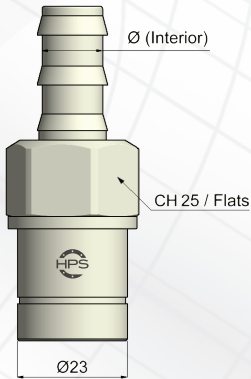

WATER MULTI-COUPPLINGS – 25 SERIES

MULTI COUPLEURS À EAU – SÉRIE 25

WASSER MULTIKUPPLUNGEN – SERIE 25

■ PRESS SIDE / CÔTÉ PRESSE / MASCHINENSEITIG

PS25T10SLVL

- Sockets for Push-Lock Hose $\varnothing 10$ mm (interior)
- Raccords pour Tuyau Push Lock $\varnothing 10$ mm intérieur**
- Buchsen für Push-Lock-Schlauch $\varnothing 10$ mm innen*

PS25T12SLVL

- Sockets for Push-Lock Hose $\varnothing 12$ mm (interior)
- Raccords pour Tuyau Push Lock $\varnothing 12$ mm intérieur**
- Buchsen für Push-Lock-Schlauch $\varnothing 12$ mm innen*

PS25R38VL

- 3/8 BSP Female Thread
- 3/8 BSP Taraudés**
- 3/8 BSP Innengewinde*

□ MOULD SIDE / CÔTÉ MOULE / WERKZEUGSEITIG

MS25R38VL

- Plugs: 3/8 BSP Female Thread
- Raccord Mâle 3/8 BSP Taraudés**
- Stecker: 3/8 BSP Innengewinde*